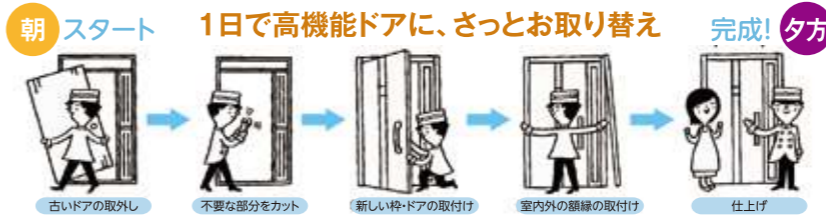

玄関扉

19J03 ドアリモ 玄関引戸

キレイな玄関に早変わり!

工期 約1日~ **596,000円**プラン~ (税別)

玄関引戸B03 外側バーハンドル 中棧付網戸
W1690×H2270 外額縁80 内額縁55

玄関扉

19J04 ドアリモ 玄関ドアD30

たった1日でたった簡単施工で最新の断熱タイプのドアにリフォームできます。

1 便利・安心・快適な5つの機能

1 スマートコントロールキー

2 防犯配慮

3 通風機構

4 採光

5 断熱性