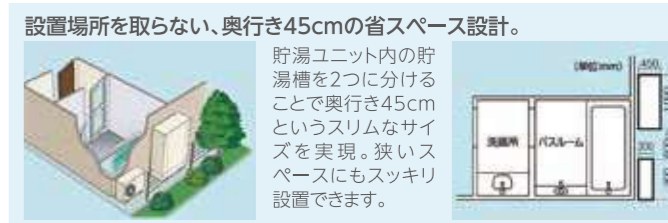

エコキュート

20K02 A シリーズ