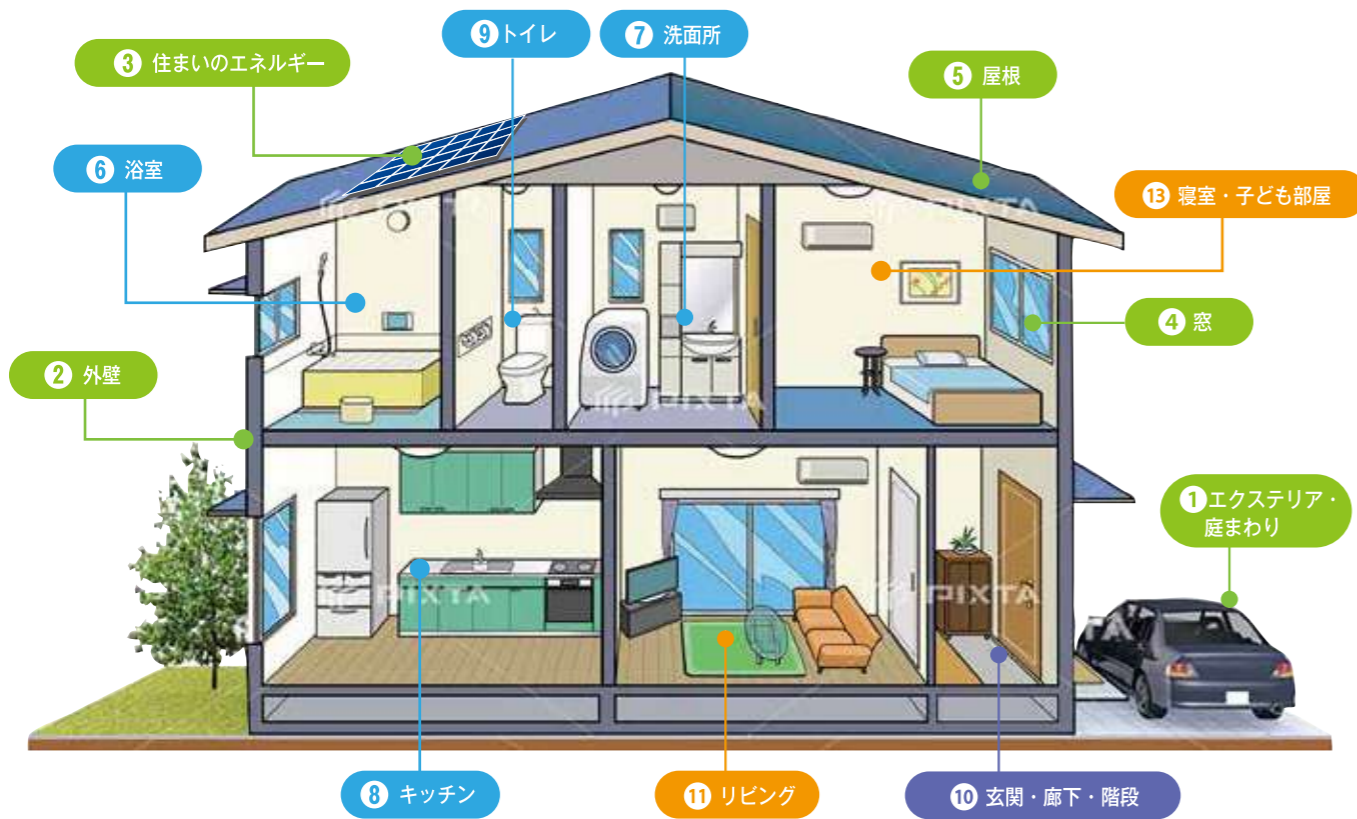

簡単な取り替え工事から

大規模リフォームまで

住まいのお困りごとや ご要望をご相談ください。

リフォームメニュー一覧

記載している工事は一例です。その他の工事もお気軽にご相談ください。

⑩玄関・廊下・階段

家族みんながラクに使えるようにひと工夫を！

- ●玄関ドア
- ●玄関引戸
- ●断熱ドア
- ●玄関収納
- ●玄関ドアホン
- ●鍵・ピッキング対策
- ●手すりの設置
- ●ベンチの設置
- ●段差解消
- ●照明
- ●デザイン階段
- ●内装 (床・壁・天井・窓)
- ●住宅用エレベーター

建物管理他

建物をしっかり管理できる細やかな配慮も！

- ●耐震・制震補強
- ●断熱工事 (床・壁・天井)
- ●防蟻・防腐工事
- ●床下調湿剤の散布
- ●防音音響工事

⑪リビング

わが家のリビングを
心地よい快適空間に！

- ●壁・天井のクロス
- ●フローリング
- ●システム収納
- ●室内ドア・引戸
- ●ペット用ドア・床
- ●窓・網戸・カーテン
- ●畳コーナー
- ●間取り変更
- ●リビングシアター
- ●床暖房 (ガス・電気)
- ●エアコン
- ●照明 (LED 照明)
- ●調湿パネル

①エクステリア・庭まわり

カーポートや門扉もしっかりメンテを！

- ●門扉
- ●テラス・バルコニー・ベランダ
- ●カーポート
- ●ウッドデッキ
- ●サンルーム
- ●手すりの設置
- ●人感センサー付照明
- ●ひさし・オーニング
- ●造園・ガーデニング
- ●雨水タンク

②外壁

外壁の細かな補修もおまかせ！

- ●モルタル壁
- ●外壁塗装・シール打ち替え
- ●木部・鉄部の塗装
- ●ベランダなどの防水・トップコート塗装
- ●塀・フェンス工事
- ●ポスト
- ●コンクリート工事・タイル工事
- ●スロープなどの段差解消

③住まいのエネルギー

大切なエネルギーを使って暮らし快適に！

- ●太陽光発電システム
- ●省エネ設備機器
- ●オール電化
- ●蓄電システム

④窓

断熱・結露対策で快適に！

- ●内窓
- ●ペアガラス
- ●二重サッシ
- ●防犯ガラス・フィルム
- ●面格子
- ●電動シャッター
- ●網戸

⑤屋根

断熱塗装で省エネも！

- ●瓦・ストレート・金属屋根
- ●塗装
- ●葺き替え
- ●雨漏り
- ●雨どい
- ●換気棟
- ●太陽光発電システム

⑬寝室・子ども部屋

プライバシーを尊重できる個室に！

- ●壁・天井のクロス
- ●フローリング
- ●収納
- ●ウォークインクローゼット
- ●カーテン
- ●室内ドア・引戸
- ●エアコン
- ●照明 (LED 照明)
- ●窓

⑥浴室

寒ーいお風呂とさようなら。
しっかりあたたまれる快適なお風呂に！

- ●システムバス
- ●浴室暖房乾燥機
- ●ミストサウナ
- ●浴室テレビ
- ●ガス給湯器
- ●エコキュート
- ●シャワー・水洗の修理・交換
- ●手すりの設置
- ●段差解消
- ●タイル張り替え
- ●壁・天井・窓

⑦洗面所

収納たっぷり、おそうじラクラク！

- ●洗面化粧台
- ●洗濯機パン
- ●室内干しツール
- ●収納
- ●衣類乾燥機
- ●洗面室暖房
- ●手すりの設置
- ●水洗金具の点検・修理・交換
- ●内装 (床・壁・天井・窓)
- ●給湯・給排水設備の点検・修理

⑧キッチン

コンロの入れ替えから、憧れの対面式キッチンまで！

- ●システムキッチン
- ●IHクッキングヒーター
- ●ガスコンロ
- ●食器洗い乾燥機
- ●換気扇
- ●収納
- ●火災報知器
- ●浄水器
- ●キッチン部品の交換
- ●水洗金具の点検・修理・交換
- ●給湯・給排水設備の点検・修理
- ●内装 (床・壁・天井・窓)

⑨トイレ

もっとキレイに快適に。全自動のおそうじトイレも！

- ●節水機能つきトイレ
- ●温水洗浄便座
- ●タンク・便器
- ●手洗い器
- ●トイレ室暖房
- ●収納
- ●脱臭機能パネル
- ●手すりの設置
- ●引き戸への変更
- ●和式から洋式トレへ
- ●内装 (床・壁・天井・窓)
- ●給排水設備の点検・修理
- ●換気扇
- ●汲み取りから水洗へ (浄化槽・下水工事)